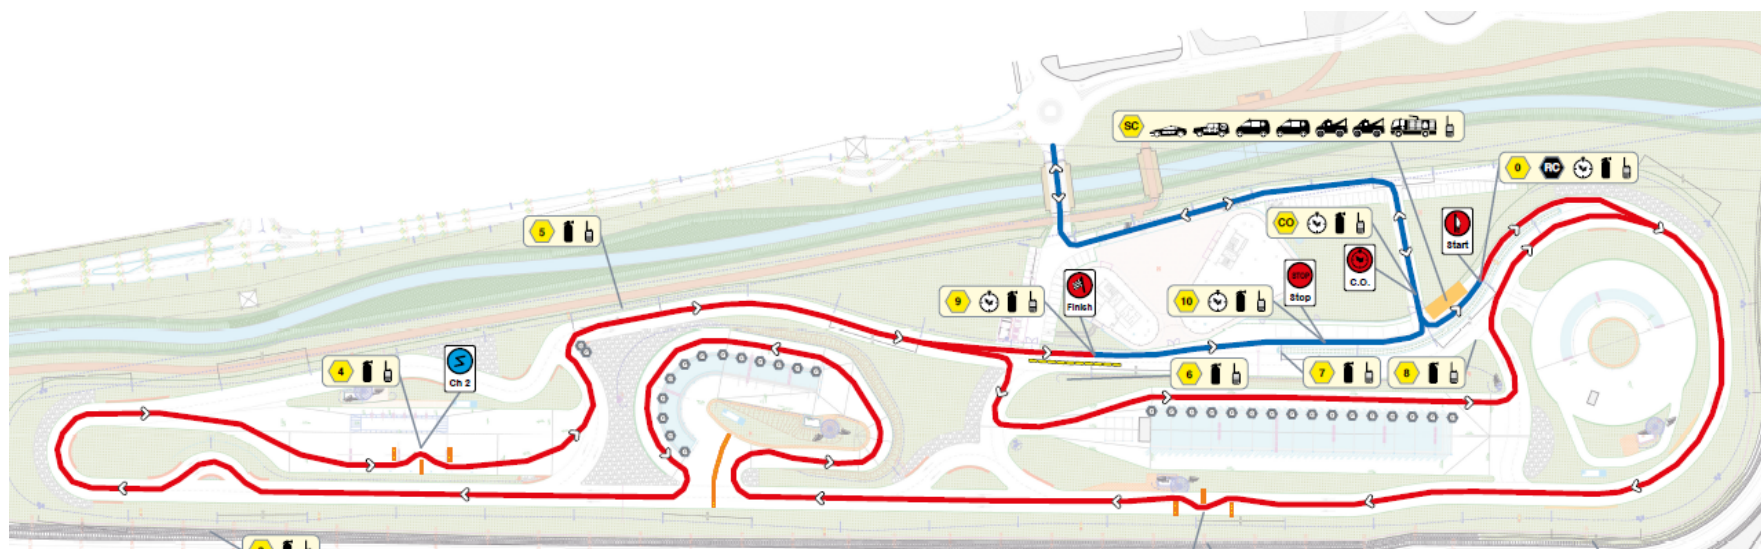

## UNA STORIA ON THE ROAD

Circuito Km 1.8 PS Km. 9 (5 giri)

3 PS  36